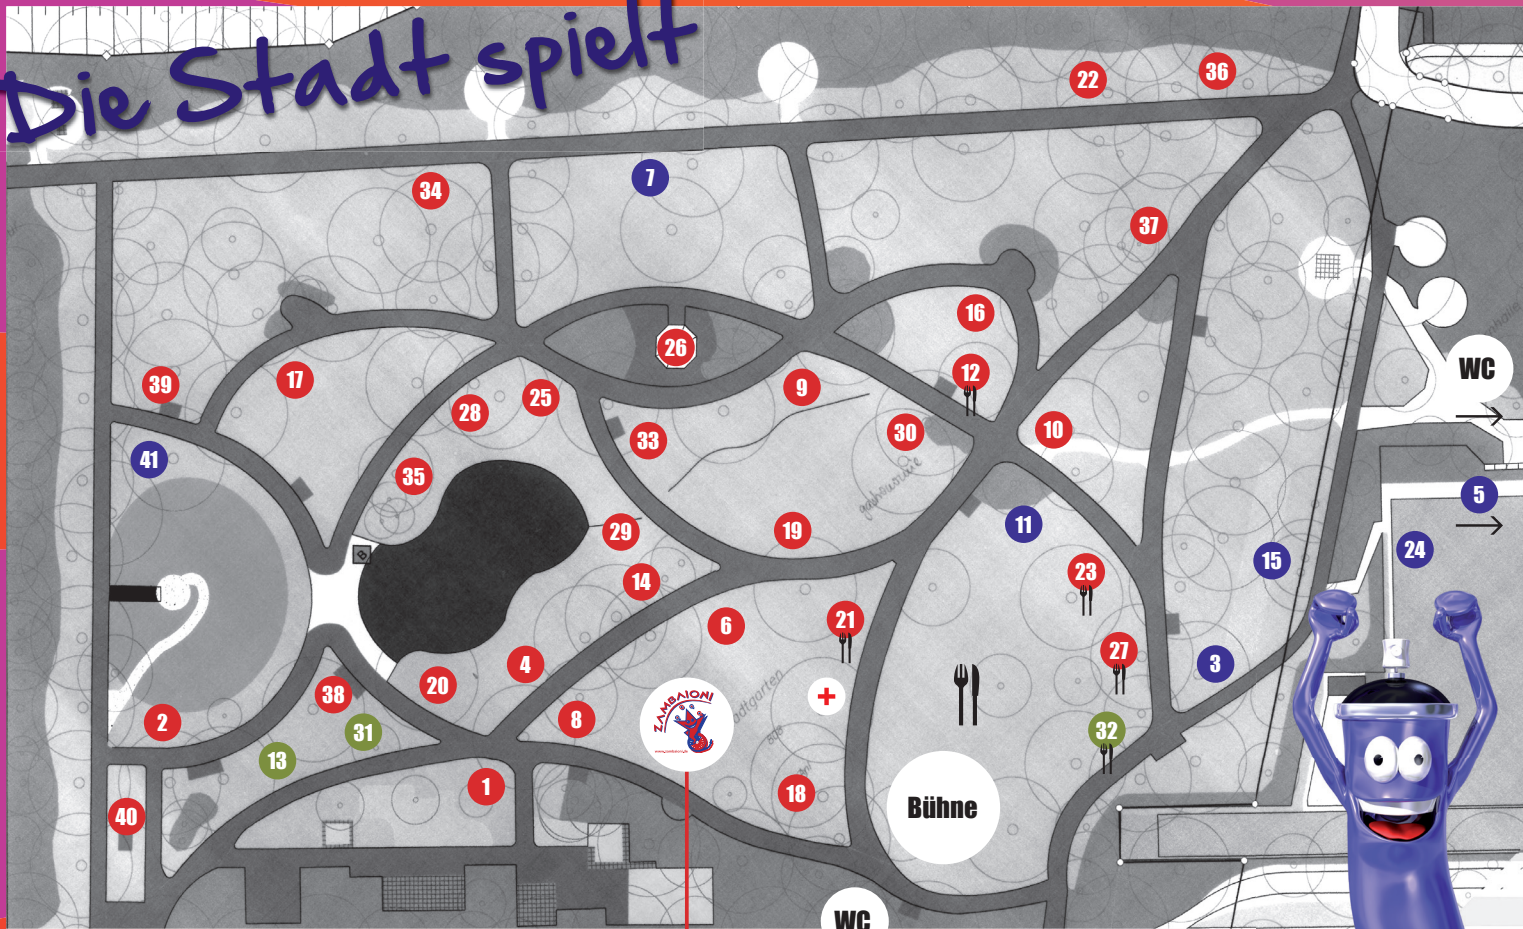

Die Stadt spielt

● = spielen ● = basteln ● = Sport
Stadtgarten Reutlingen

Mitmachzirkus für Klein & Groß Kinder- und Jugendzirkus Zambaioni e.V.
Tel: 0 70 71 - 95 98 60 | zirkus@zambaioni.de | www.zambaioni.de

Lageplan / Anbieter

1 Kinderschminken, Spiele und Spaß für Kinder von 3 bis 6
Gesamtelternbeirat Reutlinger Kindergärten und Kitas (GERK) Tel: 0 172 - 77 988 74
claus.mellinger@gerk-info.de | www.gerk-info.de

2 Spielmobil-Parcours
Stadtverwaltung Reutlingen Tel: 0 71 21 - 303 -28 23
melanie.tiringer@reutlingen.de | www.reutlingen.de

3 Torwandschießen, Kleinfeld-Fußball
SGM Reutlinger Juniors Tel: 0 176 - 566 422 73
jugendleiter_sport@arcor.de | www.sgm-reutlingen-juniors.de

4 Waterworld – Spielstationen rund ums Thema »Wasser«
Evang. Stadtjugendwerk Reutlingen (esjw)
Tel: 0 71 21 - 31 24 70 | sgs@esjw.de | www.esjw.de

5 Bogenschießen auf Scheiben
PSV Reutlingen Tel: 0 71 21 - 33 87 11
info@psv-reutlingen.de | www.psv-reutlingen.de

6 Spielparcour
VfL Pfullingen Tel: 0 71 21 - 79 734
info@vfl-pfullingen.de | www.vfl-pfullingen.de

7 Discgolfparcour mit 3 bis 4 Bahnen
Schwäbischer Albverein Eningen Tel: 0 176 - 82 62 92 30
mossig@discgolf.de | www.discgolfclub.de

8 Heißer Draht, Apfelschälmaschine, Seifenblasen
Tagesmütter e.V. Reutlingen Tel: 0 71 21 - 38 78 40
verwaltung@tagesmuetter-rt.de | www.tagesmuetter-rt.de

9 Verkleiden und Möglichkeit zu »Selfie«-Fotos
LAG Theaterpädagogik Tel: 0 71 21 - 21 116
info@lag-theater-paedagogik.de
www.lag-theater-paedagogik.de

10 Rollstuhlparcour
KBF-Neckar-Alb GmbH & OHMI-Club Reutlingen
Tel: 0 71 21 - 26 81 55 | gu.wolf@kbf-na.de | www.kbf.de

11 Knax-Hüpfburg
Kreissparkasse Reutlingen Tel: 0 71 21 - 331 -0
info@ksk-reutlingen.de | www.ksk-reutlingen.de

12 Brett-, Karten- und Gesellschaftsspiele
Spielwerkstatt Reutlingen e.V. Tel: 0 71 21 - 33 98 24
info@spielwerkstatt.org | www.spielwerkstatt.org

13 Die Mischung macht's! Bunte Blumen selber gestalten
Feder – Familienunterstützender Dienst & Das Jugendcafé
Tel: 0 71 21 - 27 03 82 | feder@lebenshilfe-reutlingen.de
www.lebenshilfe-reutlingen.de

Bühnenprogramm

12.00 Uhr Eröffnungsrede
12.10 Uhr Folklore-Tanz:
Folkloregruppe des türkischen Elternvereins
12.30 Uhr Folklore-Tanz:
Griechischer Tanzverein »ORPHEAS« Reutlingen e.V.
12.50 Uhr Medley: Dancing Shoes, Baby Shoes, Pewee Dancers

13.00 Uhr Pause
13.15 Uhr Medley: Dancing Shoes, Pegasus
13.25 Uhr Theater mit Menschen mit Behinderung:
Theater Reutlingen »Die tonne«
Musik, Karaoke, Sketch
13.45 Uhr Taek Won Do: Vorführung
14.05 Uhr Folklore-Tanz:
Folkloregruppe des türkischen Elternvereins

14.20 Uhr Pause
14.30 Uhr Musik: Kulturwerkstatt
16.30 Uhr Feierlicher Ausklang mit Chor:
Junges Ensemble, Leitung: Michaela Frind
Moderation:
Pfarrerin Christina Hörnig, Mitglied
der Arbeitsgemeinschaft Christlicher
Kirchen (ACK) und Yasemin Ergin,
Studentin für Islamwissenschaften

17:00 Uhr Ende der Veranstaltung