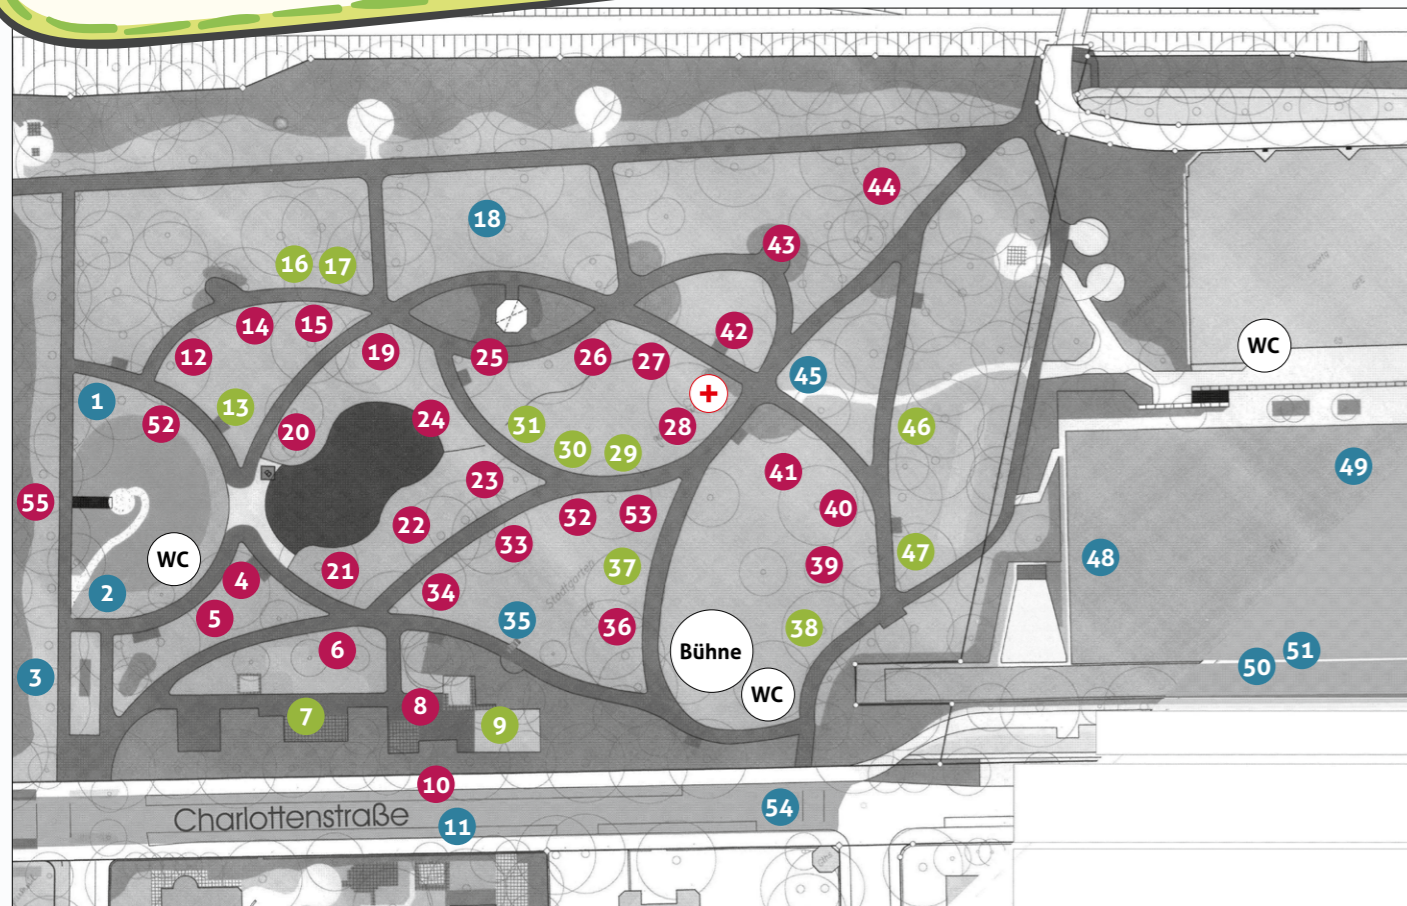

54 Stuntscooter, Skateboards, Longboards kostenlos ausprobieren und Freestyle-Park / Obstacles.
Kostenlose Workshops Himmelbett.de
Tel: 0 71 21 – 69 59 498 | info@himmelbett.de

55 Showdown
Jüngere Generation des Blindenverbandes Württemberg
jg@bsv-wuerttemberg.de

Die Stadt spielt

Sonntag, 9. Juli 2017
12⁰⁰ – 17⁰⁰ Uhr

Spiele für Groß und Klein
Stadtgarten Reutlingen,
Charlottenstraße 53

**Zirkus Picobello,
Bogenschießen,
Bungee-Running
und 50 weitere
mit Bewirtung**

Die Stadt spielt

Lageplan
Stadtgarten Reutlingen, Charlottenstraße 53

● = spielen ● = basteln ● = Sport

Anbieter

- 1 Wasserspritzfußball, Wannenlotto, Sulkiparcours**
TSG Reutlingen 1843 e.V. Tel: 0 71 21 – 33 42 50
inklusive@tsg-reutlingen.de | www.tsg-reutlingen.de
- 2 Spielmobil-Parcours**
Stadt Reutlingen – Amt für Schulen, Jugend und Sport
Tel: 0 71 21 – 303 -23 97 | claudia.blank@reutlingen.de
- 3 Buttons, Ping-Pong-Spiel, Slackline, Bungee-running**
Stiftung Jugendwerk Tel: 0 71 21 – 303 -23 95
info@jugendcafe-reutlingen.de | www.stiftung-jugendwerk.de
- 4 Spiele und Infotisch**
Erziehungsberatungsstelle Tel: 0 71 21 – 677 90 60
erziehungsberatung.reutlingen@kreis-reutlingen.de
www.kreis-reutlingen.de
- 5 Kleine Leckereien für großen Kinderhunger**
Elternbeirat Katholisches Kinderhaus St. Franziskus
Tel: 0 71 21 – 284 67 15 | stfranziskus.reutlingen@kiga.drs.de
- 6 Kinderschminken**
Gesamtelternbeirat Reutlinger Kindergärten
und Kitas (GERK) info@gerk-info.de | www.gerk-info.de
- 7 Windräder basteln**
Windelocker Sondelfingen e.V. Tel: 0 71 21 – 69 59 815
info@windelocker-sondelfingen.de
- 8 Angelspiel für Kleinkinder**
Kleinkindergarten Wichtelstube Rommelsbach e.V.
Tel: 0 71 21 – 61 02 85 | wichtelstube.ev@gmx.de
- 9 Mitmachangebote für Kinder unter 3 J.**
(z.B. Kneten, Malen) Eltern-Kind-Initiative Rappelkiste e.V.
Tel: 0 71 21 – 203 76 14 | rappelkiste-rt@t-online.de
www.rappelkiste-rt.de